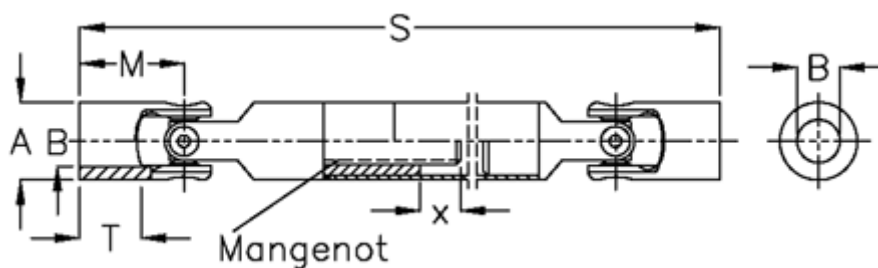

Varenummer: 076501002
Beskrivelse: Krydsled med udtræk 0.650.100.002
S=422 X=100 Boring 32H7, nåleleje

Mål

A	= 50
B H7	= 32
M	= 66
Mangenot	= 6x28x32
MD max. Nm	= 120
s	= 422
T	= 40
x	= 100